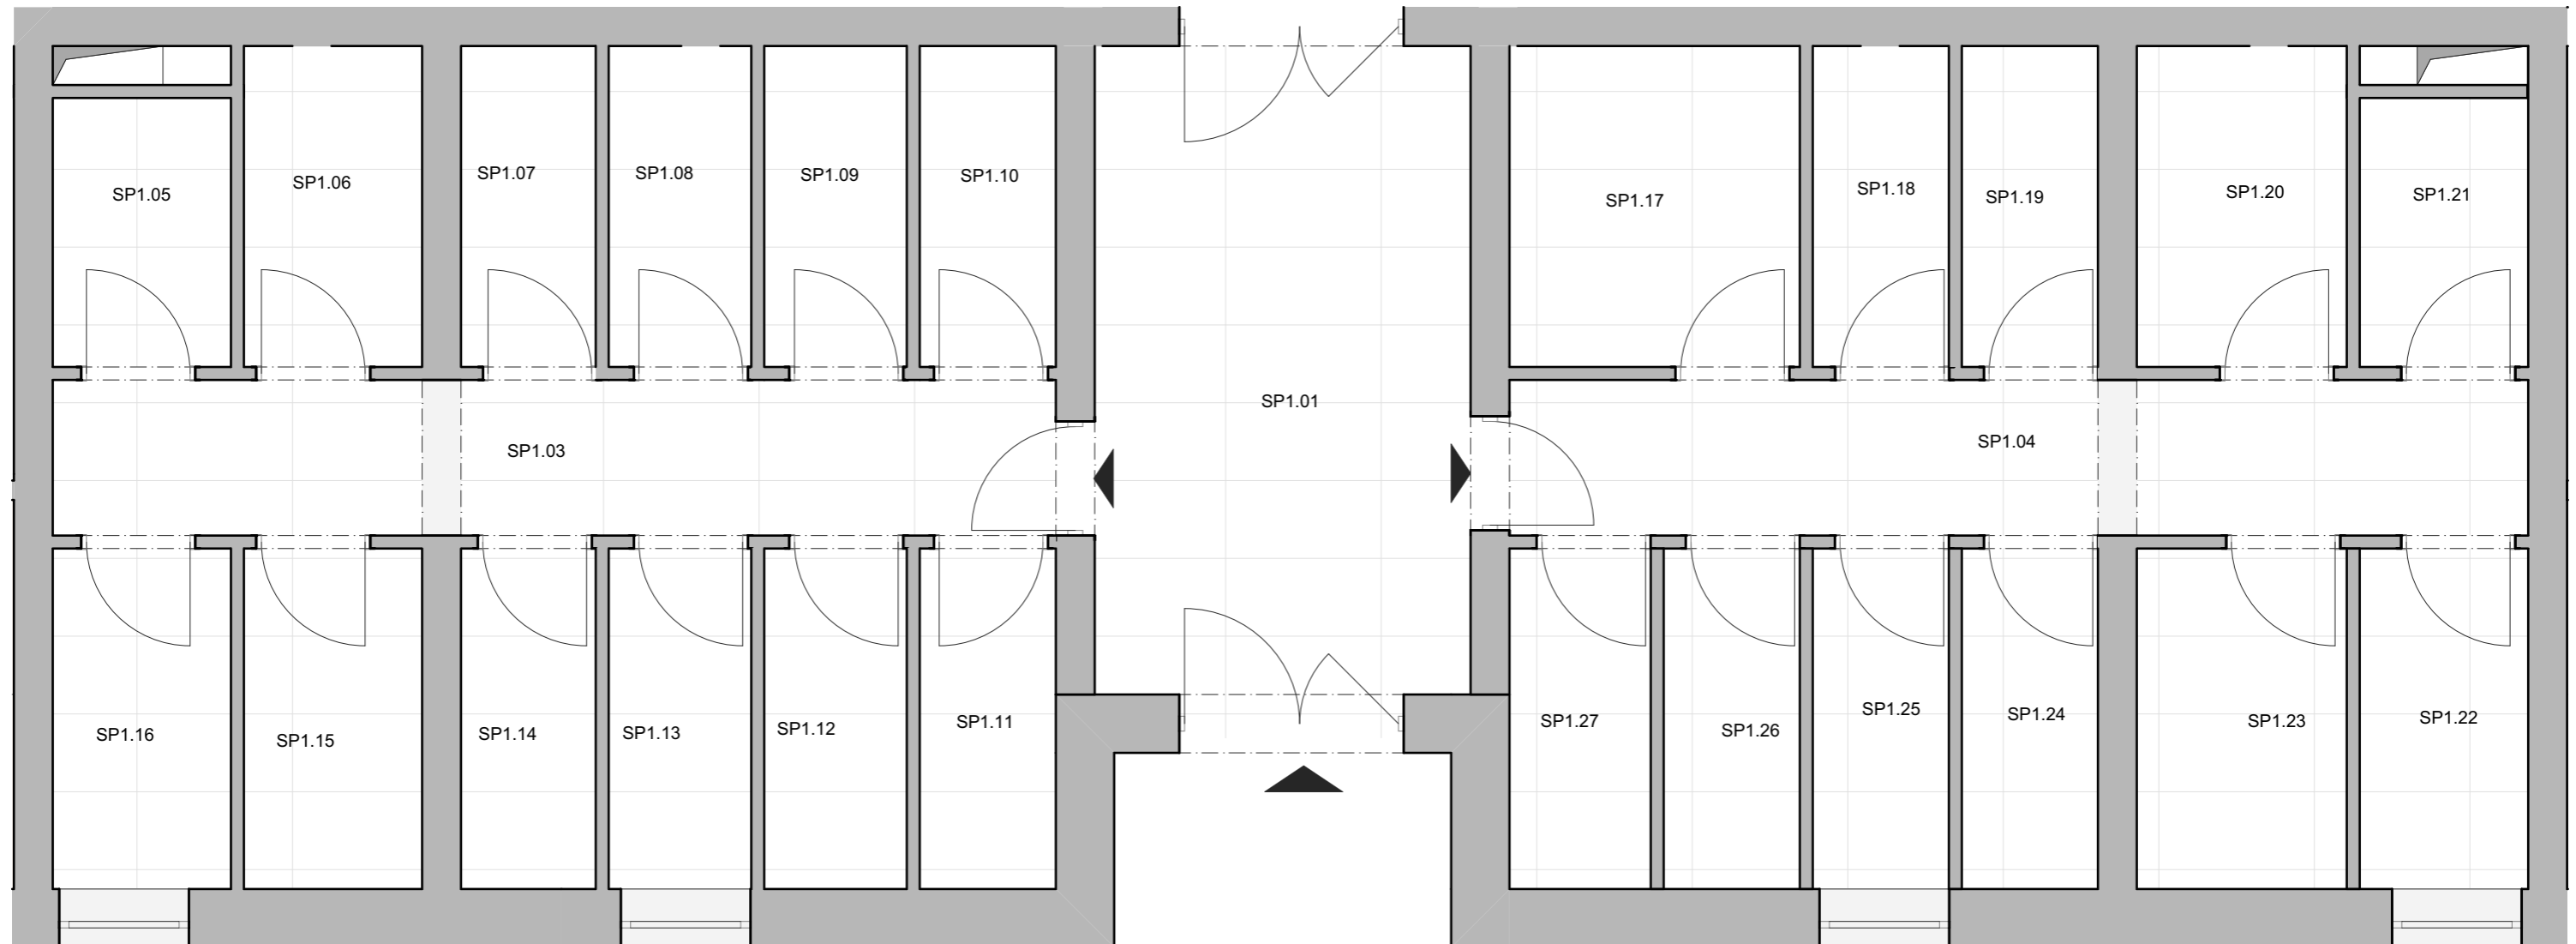

KARTA SKLEPNÍCH KÓJÍ

LEGENDA MÍSTNOSTÍ

ČÍSLO	NÁZEV	VÝMĚRA (m ²)	ČÍSLO	NÁZEV	VÝMĚRA (m ²)
SP1.05	KÓJE	2,85	SP1.17	KÓJE	5,55
SP1.06	KÓJE	3,40	SP1.18	KÓJE	2,60
SP1.07	KÓJE	2,56	SP1.19	KÓJE	2,60
SP1.08	KÓJE	2,72	SP1.20	KÓJE	4,00
SP1.09	KÓJE	2,72	SP1.21	KÓJE	2,68
SP1.10	KÓJE	2,60	SP1.22	KÓJE	3,41
SP1.11	KÓJE	2,76	SP1.23	KÓJE	4,24
SP1.12	KÓJE	2,89	SP1.24	KÓJE	2,76
SP1.13	KÓJE	2,89	SP1.25	KÓJE	2,76
SP1.14	KÓJE	2,71	SP1.26	KÓJE	2,76
SP1.15	KÓJE	3,61	SP1.27	KÓJE	2,87
SP1.16	KÓJE	3,61			